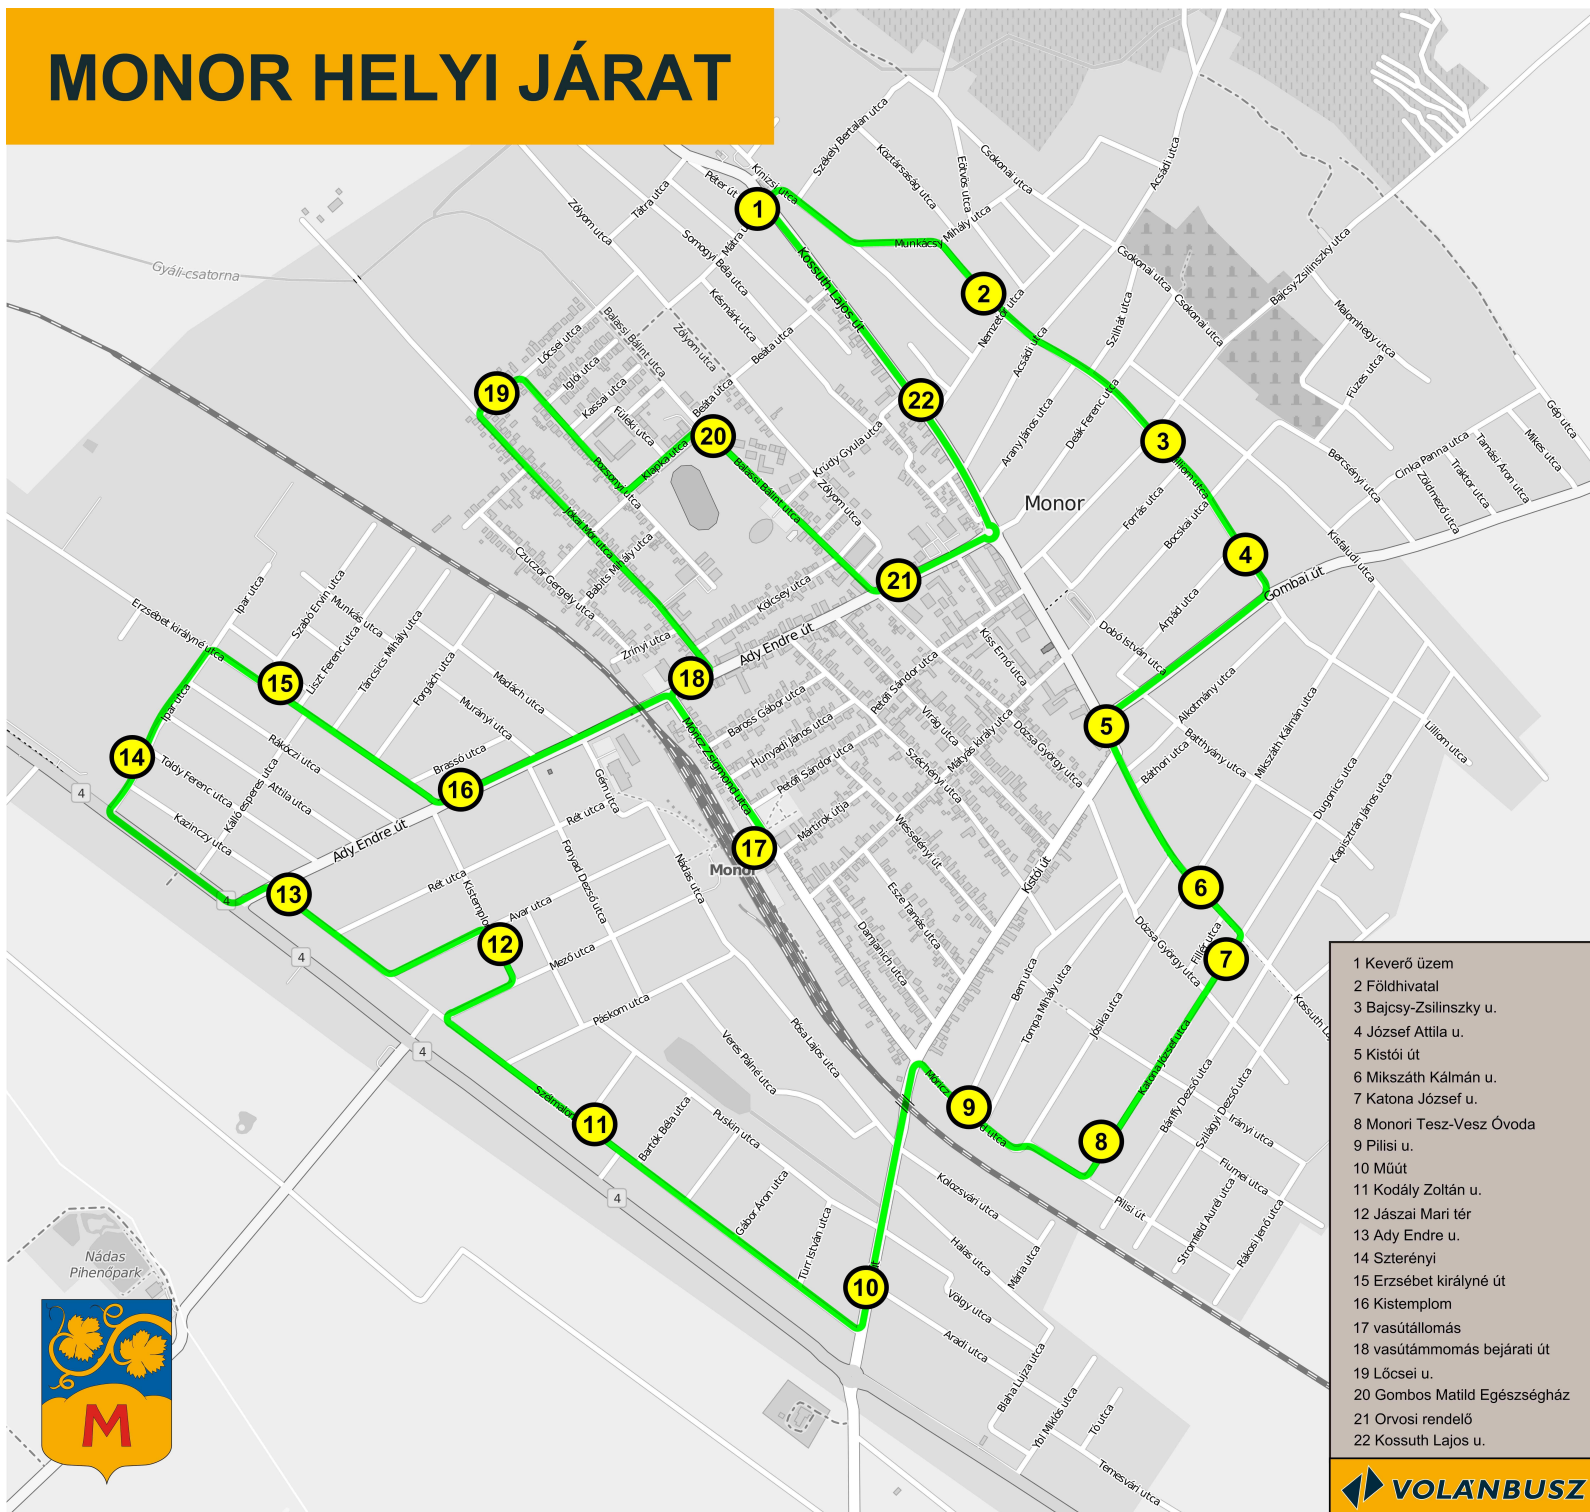

MONOR HELYI JÁRAT

- 1 Keverő üzem
- 2 Földhivatal
- 3 Bajcsy-Zsilinszky u.
- 4 József Attila u.
- 5 Kistói út
- 6 Mikszáth Kálmán u.
- 7 Katona József u.
- 8 Monori Tesz-Vesz Óvoda
- 9 Pilsai u.
- 10 Műút
- 11 Kodály Zoltán u.
- 12 Jászai Mari tér
- 13 Ady Endre u.
- 14 Szterényi
- 15 Erzsébet királyné út
- 16 Kistemplom
- 17 vasútállomás
- 18 vasútátmomás bejárati út
- 19 Lőcsei u.
- 20 Gombos Matild Egészségház
- 21 Orvosi rendelő
- 22 Kossuth Lajos u.