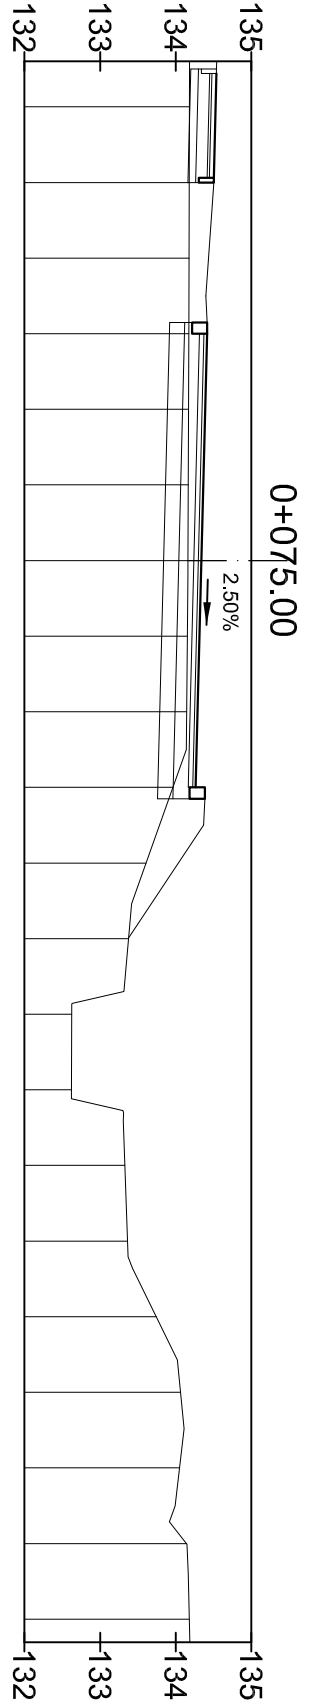

generál tervező
 Építész Kft.

generál tervező címe
1131 Bp. Vőlegény u. 60.

úttér
Tódor Dénes  KÉ-K 07 - 0902

rajz címe
Keresztszelvények

tervfajta
Eng. és Kiviteli

rajzszám

lépték
M = 1 : 100

U-4

PÁLYA
TÁVOLSÁG
TEREP
TÁVOLSÁG

-6.46	134.47		
		-5.00	134.50
		-3.50	134.46
		-3.00	134.36
-2.76	134.34		
-1.64	134.37		
0.00	134.28	0.00	134.29
0.68	134.24		
1.88	134.23		
		3.00	134.21
		3.50	134.33
			134.32
4.04	133.70		
4.58	133.42		
		4.89	133.39
6.15	133.28		
6.33	132.59		
7.58	132.58		
9.13	133.41		
12.23	134.61		
15.04	134.61		

TÁVOLSÁG	TEREP	TÁVOLSÁG	PÁLYA
-6.60	134.16	-6.50	134.54
		-5.00	134.51
		-3.50	134.44
		-3.00	134.45
-1.26	134.19		
-0.56	134.18		
0.00	134.18	0.00	134.38
1.81	134.19		
		3.00	134.30
		3.50	134.42
3.76	133.99		134.41
4.86	133.50	4.87	133.50
6.18	133.31		
6.33	132.62		
7.59	132.63		
9.14	133.39		
10.91	133.98		
14.59	134.20		

TÁVOLSÁG	TEREP	TÁVOLSÁG	PÁLYA
-6.60	134.18	-6.50	134.54
		-5.00	134.51
		-3.50	134.40
-3.16	134.18	-3.00	134.41
0.00	134.16	0.00	134.34
2.49	134.14		
		3.00	134.26
		3.50	134.38
			134.37
4.54	133.42	4.99	133.38
5.70	133.31		
5.86	132.63		
7.11	132.62		
9.21	133.37		
10.57	134.02		
11.48	134.11		
12.50	133.99		
13.01	134.15		
14.31	134.19		