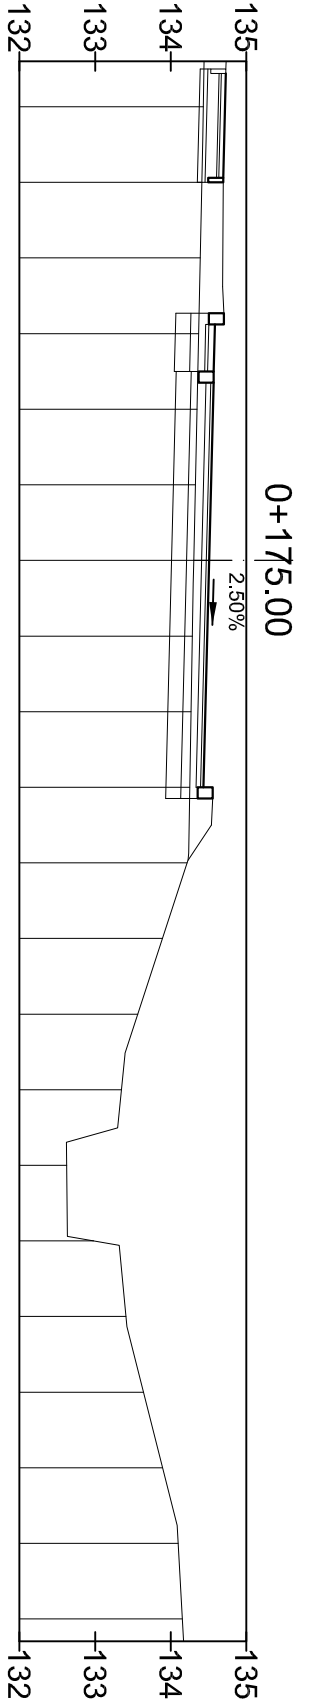

TÁVOLSÁG	TEREP	TÁVOLSÁG	PÁLYA
-6.60	134.44	-6.50	134.73
-5.57	134.43	-5.00	134.70
		-3.62	134.69 134.70
		-3.12	134.58
		-2.35	134.57
0.00	134.31	0.00	134.51
		3.00	134.43
		3.50	134.55 134.54
3.87	134.24	3.97	134.23
6.52	133.40		
7.51	133.30		
7.69	132.62		
8.94	132.63		
10.13	133.42		
12.76	134.09		
14.30	134.17