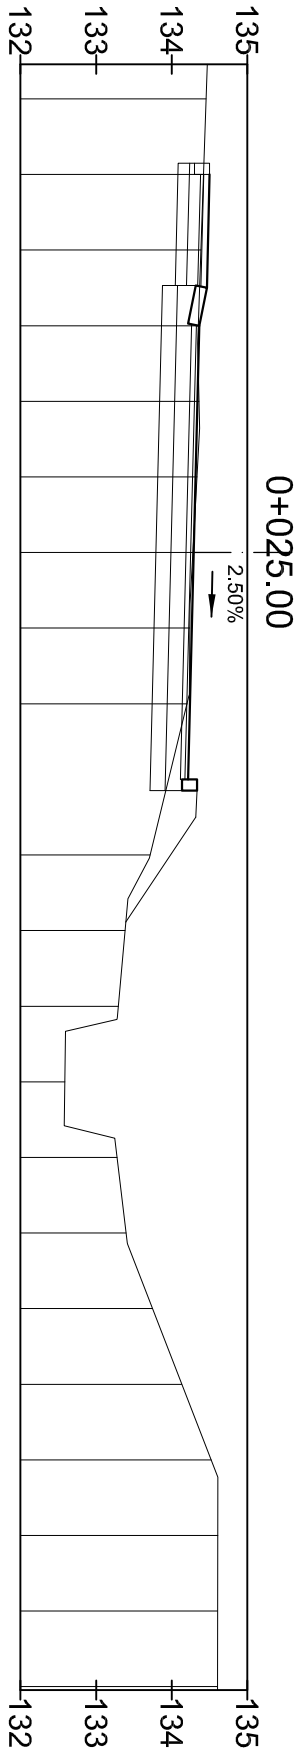

generál tervező
 Építész Kft.

generál tervező címe
1131 Bp. Vőlegény u. 60.

úttér
Tódor Dénes  KÉ-K 07 - 0902

rajz címe
Keresztszelvények

tervfajta
Eng. és Kiviteli

rajzszám

lépték
M = 1 : 100

U-4

dátum
2017.01.04.

magasság

A3 Építész Kft.
www.a3epitesz.hu

Építész Kft.

1131 Budapest,
Vőlegény u. 60.

www.a3epitesz.hu
info@a3epitesz.com

PÁLYA
TÁVOLSÁG
TEREP
TÁVOLSÁG

-7.47	134.28		
		-6.36	134.50
-3.53	134.25	-3.50	134.46
		-3.00	134.36
-1.53	134.27		
0.00	134.22	0.00	134.29
1.76	134.26		
		3.00	134.21
		3.50	134.33
			134.32
3.95	133.41		
5.33	133.32	4.96	133.35
5.52	132.64		
6.73	132.62		
8.46	133.39		
10.65	134.12		
14.11	134.45		

PÁLYA
TÁVOLSÁG
TEREP
TÁVOLSÁG

-6.46	134.47		
		-5.00	134.50
		-3.50	134.46
		-3.00	134.36
-2.76	134.34		
-1.64	134.37		
0.00	134.28	0.00	134.29
0.68	134.24		
1.88	134.23		
		3.00	134.21
		3.50	134.33
			134.32
4.04	133.70		
4.58	133.42		
		4.89	133.39
6.15	133.28		
6.33	132.59		
7.58	132.58		
9.13	133.41		
12.23	134.61		
15.04	134.61		

TÁVOLSÁG	TEREP	TÁVOLSÁG	PÁLYA
-6.60	134.16	-6.50	134.54
		-5.00	134.51
		-3.50	134.44
		-3.00	134.45
-1.26	134.19		
-0.56	134.18		
0.00	134.18	0.00	134.38
1.81	134.19		
		3.00	134.30
		3.50	134.42
3.76	133.99		134.41
4.86	133.50	4.87	133.50
6.18	133.31		
6.33	132.62		
7.59	132.63		
9.14	133.39		
10.91	133.98		
14.59	134.20		